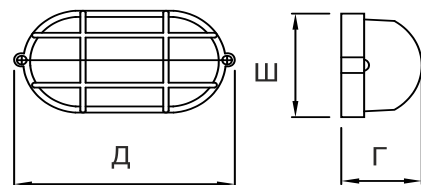

(мм.)		
Д	Ш	Г
195	180	85
195	180	85
255	240	108
255	240	108
195	180	80
195	180	80
255	240	103
255	240	103

IP54
E27
60W
100W

WLO60BG Светильник овальный E27 60W с решеткой, черный
WLO60WG Светильник овальный E27 60W с решеткой, белый
WLO100BG Светильник овальный E27 100W с решеткой, черный
WLO100WG Светильник овальный E27 100W с решеткой, белый
WLO60B Светильник овальный E27 60W, черный
WLO60W Светильник овальный E27 60W, белый
WLO100B Светильник овальный E27 100W, черный
WLO100W Светильник овальный E27 100W, белый