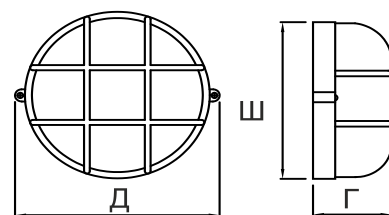

WLR60BG Светильник круглый E27 60W с решеткой, черный
WLR60WG Светильник круглый E27 60W с решеткой, белый
WLR100BG Светильник круглый E27 100W с решеткой, черный
WLR100WG Светильник круглый E27 100W с решеткой, белый
WLR60B Светильник круглый E27 60W, черный
WLR60W Светильник круглый E27 60W, белый
WLR100B Светильник круглый E27 100W, черный
WLR100W Светильник круглый E27 100W, белый

(мм.)		
Д	Ш	Г
195	180	85
195	180	85
255	240	108
255	240	108
195	180	80
195	180	80
255	240	103
255	240	103