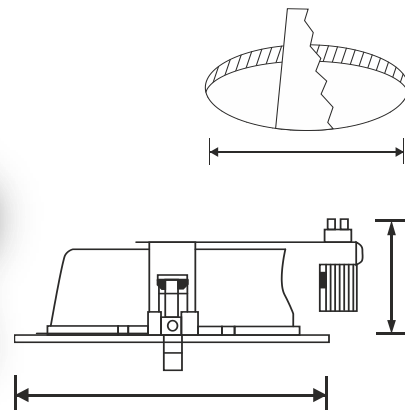

Светильники Downlight со стеклом и отражателем, 2 x E27

- DLR6 2xE27 встраиваемый / круглый / со стеклом / белый
- DLR6 2xE27 встраиваемый / круглый / со стеклом / хром
- DLR6 2xE27 встраиваемый / круглый / со стеклом / мат хром
- DLR8 2xE27 встраиваемый / круглый / со стеклом / белый
- DLR8 2xE27 встраиваемый / круглый / со стеклом / хром
- DLR8 2xE27 встраиваемый / круглый / со стеклом / мат хром

Диаметр (мм.)	Высота (мм.)	Вырез (мм.)
195,00	107,00	170,00
195,00	107,00	170,00
195,00	107,00	170,00
235,00	115,00	210,00
235,00	115,00	210,00
235,00	115,00	210,00

- DLS6 2xE27 встраиваемый / квадрат / со стеклом / белый
- DLS6 2xE27 встраиваемый / квадрат / со стеклом / хром
- DLS6 2xE27 встраиваемый / квадрат / со стеклом / мат хром
- DLS8 2xE27 встраиваемый / квадрат / со стеклом / белый
- DLS8 2xE27 встраиваемый / квадрат / со стеклом / хром
- DLS8 2xE27 встраиваемый / квадрат / со стеклом / мат хром

188 x 188	93,00	170 x 170
188 x 188	93,00	170 x 170
188 x 188	93,00	170 x 170
232 x 232	107,00	205 x 205
232 x 232	107,00	205 x 205
232 x 232	107,00	205 x 205

- DLRX8 2xE27 накладной / круглый / со стеклом / белый