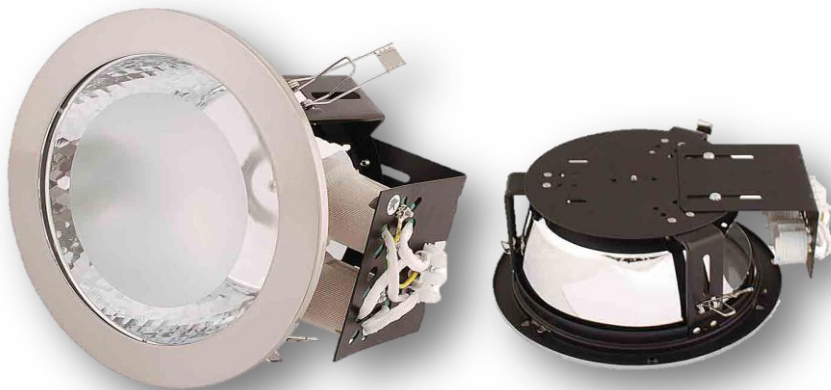

Светильники Downlight со стеклом и отражателем, 2 x E27

- DLR6 2xE27 встраиваемый / круглый / со стеклом / белый
- DLR6 2xE27 встраиваемый / круглый / со стеклом / хром
- DLR6 2xE27 встраиваемый / круглый / со стеклом / мат хром
- DLR8 2xE27 встраиваемый / круглый / со стеклом / белый
- DLR8 2xE27 встраиваемый / круглый / со стеклом / хром
- DLR8 2xE27 встраиваемый / круглый / со стеклом / мат хром

Диаметр (мм.)	Высота (мм.)	Вырез (мм.)
195,00	107,00	170,00
195,00	107,00	170,00
195,00	107,00	170,00
235,00	115,00	210,00
235,00	115,00	210,00
235,00	115,00	210,00

- DLS6 2xE27 встраиваемый / квадрат / со стеклом / белый
- DLS6 2xE27 встраиваемый / квадрат / со стеклом / хром
- DLS6 2xE27 встраиваемый / квадрат / со стеклом / мат хром
- DLS8 2xE27 встраиваемый / квадрат / со стеклом / белый
- DLS8 2xE27 встраиваемый / квадрат / со стеклом / хром
- DLS8 2xE27 встраиваемый / квадрат / со стеклом / мат хром

188 x 188	93,00	170 x 170
188 x 188	93,00	170 x 170
188 x 188	93,00	170 x 170
232 x 232	107,00	205 x 205
232 x 232	107,00	205 x 205
232 x 232	107,00	205 x 205

- DLRX8 2xE27 накладной / круглый / со стеклом / белый