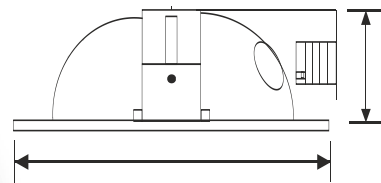

Светильники Downlight со стеклом и отражателем, 2 x E27

- DLR6 2xE27 встраиваемый / круглый / со стеклом / белый
- DLR6 2xE27 встраиваемый / круглый / со стеклом / хром
- DLR6 2xE27 встраиваемый / круглый / со стеклом / мат хром
- DLR8 2xE27 встраиваемый / круглый / со стеклом / белый
- DLR8 2xE27 встраиваемый / круглый / со стеклом / хром
- DLR8 2xE27 встраиваемый / круглый / со стеклом / мат хром

Диаметр (мм.)	Высота (мм.)	Вырез (мм.)
195,00	107,00	170,00
195,00	107,00	170,00
195,00	107,00	170,00
235,00	115,00	210,00
235,00	115,00	210,00
235,00	115,00	210,00

- DLS6 2xE27 встраиваемый / квадрат / со стеклом / белый
- DLS6 2xE27 встраиваемый / квадрат / со стеклом / хром
- DLS6 2xE27 встраиваемый / квадрат / со стеклом / мат хром
- DLS8 2xE27 встраиваемый / квадрат / со стеклом / белый
- DLS8 2xE27 встраиваемый / квадрат / со стеклом / хром
- DLS8 2xE27 встраиваемый / квадрат / со стеклом / мат хром

188 x 188	93,00	170 x 170
188 x 188	93,00	170 x 170
188 x 188	93,00	170 x 170
232 x 232	107,00	205 x 205
232 x 232	107,00	205 x 205
232 x 232	107,00	205 x 205

- DLRX8 2xE27 накладной / круглый / со стеклом / белый