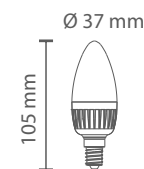

Cod produs	Putere consum	Echivalent tradițional	Temperatura culorii	Flux luminos	EAN13 barcode
10107099	7W	45W	3000K	560 lm	4841039006023
10107100	7W	47W	4000K	595 lm	4841039006030
10107101	7W	49W	6500K	630 lm	4841039006047