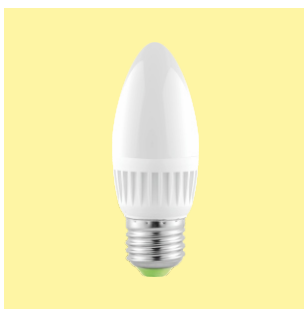

CLEAR

PRO C37 Breeze E14

Alimentare:
~180...265V

A+

Cod produs	Putere consum	Echivalent tradițional	Temperatura culorii	Flux luminos	EAN13 barcode
10107041	5W	35W	3000K	400 lm	4841039004951
10107043	5W	38W	6500K	450 lm	4841039004968
10107052	7W	45W	3000K	560 lm	4841039005026

CLEAR

PRO C37 E27

Alimentare:
~180...265V

A+

Cod produs	Putere consum	Echivalent tradițional	Temperatura culorii	Flux luminos	EAN13 barcode
10107049	7W	45W	3000K	560 lm	4841039005002
10107050	7W	47W	4000K	595 lm	4841039005804
10107051	7W	49W	6500K	630 lm	4841039005019