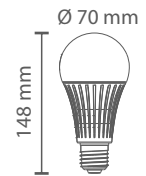

PRO A67 15W

Alimentare:
~180...265V

Cod produs	Putere consum	Echivalent tradițional	Temperatura culorii	Flux luminos	EAN13 barcode
10107065	15W	83W	3000K	1200 lm	4841039005101
10107066	15W	87W	4000K	1275 lm	4841039005316
10107067	15W	91W	6500K	1350 lm	4841039005118

A60 Ø60*123 mm

10107095	15W	91W	6500K	1350 lm	4841039005811	NOU
----------	-----	-----	-------	---------	---------------	------------

PRO A70 20W

Alimentare:
~180...265V

Cod produs	Putere consum	Echivalent tradițional	Temperatura culorii	Flux luminos	EAN13 barcode
10107096	20W	105W	3000K	1600 lm	4841039005859
10107097	20W	110W	4000K	1700 lm	4841039005866
10107098	20W	115W	6500K	1800 lm	4841039005873