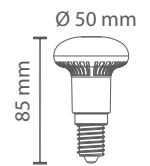

Cod produs	Putere consum	Echivalent tradițional	Temperatura culorii	Flux luminos	EAN13 barcode
10107075	5W	73W	3000K	380 lm	4841039005033
10107076	5W	74W	4000K	400 lm	4841039005293
10107077	5W	75W	6500K	430 lm	4841039005040

R39 Ø39*67 mm

10107073	2,5W	40W	4000K	210 lm	4841039005880

NOU