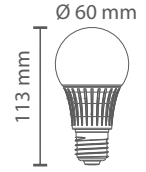

Cod produs	Putere consum	Echivalent tradițional	Temperatura culorii	Flux luminos	EAN13 barcode
10107057	10W	60W	3000K	810 lm	4841039005057
10107058	10W	63W	4000K	850 lm	4841039005064
10107059	10W	66W	6500K	900 lm	4841039005071