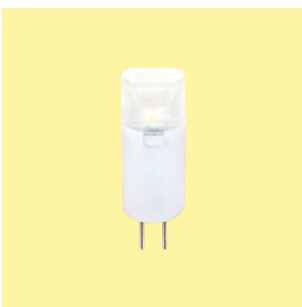

PRO G4 12V

Alimentare:
12V AC

Cod produs	Putere consum	Echivalent tradițional	Temperatura culorii	Flux luminos	EAN13 barcode
10107084	1,5W	10W	3000K	90 lm	4841039005545