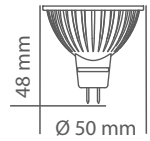

PRO MR16 ~230V

Alimentare:
~180...265V

Cod produs	Putere consum	Echivalent tradițional	Temperatura culorii	Flux luminos	EAN13 barcode
10107001	3W	35W	3000K	220 lm	4841039004739
10107002	3W	37W	4000K	240 lm	4841039004746
10107003	3W	39W	6500K	250 lm	4841039004753
10107004	5W	56W	3000K	375 lm	4841039005217
10107005	5W	59W	4000K	400 lm	4841039004777
10107006	5W	62W	6500K	420 lm	4841039004784
10107008	7W	81W	4000K	560 lm	4841039004791
10107009	7W	86W	6500K	595 lm	4841039004807