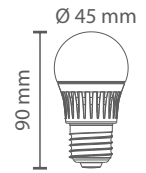

Cod produs	Putere consum	Echivalent tradițional	Temperatura culorii	Flux luminos	EAN13 barcode
10107022	5W	35W	3000K	400 lm	4841039004852
10107023	5W	37W	4000K	425 lm	4841039004869
10107024	5W	38W	6500K	450 lm	4841039004876
10107030	7W	45W	3000K	560 lm	4841039004890
10107031	7W	47W	4000K	595 lm	4841039004906
10107032	7W	49W	6500K	630 lm	4841039004913
10107034	7W	45W	3000K	560 lm	4841039005279