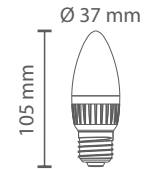

CLEAR

PRO C37 E27

Alimentare:
~180...265V

A+

Cod produs	Putere consum	Echivalent tradițional	Temperatura culorii	Flux luminos	EAN13 barcode
10107049	7W	45W	3000K	560 lm	4841039005002
10107050	7W	47W	4000K	595 lm	4841039005804
10107051	7W	49W	6500K	630 lm	4841039005019