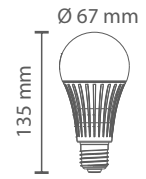

Cod produs	Putere consum	Echivalent tradițional	Temperatura culorii	Flux luminos	EAN13 barcode
10107065	15W	83W	3000K	1200 lm	4841039005101
10107066	15W	87W	4000K	1275 lm	4841039005316
10107067	15W	91W	6500K	1350 lm	4841039005118

A60 Ø60*123 mm

10107095	15W	91W	6500K	1350 lm	4841039005811	NOU