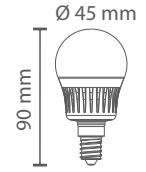

Cod produs	Putere consum	Echivalent tradițional	Temperatura culorii	Flux luminos	EAN13 barcode
10107019	5W	35W	3000K	400 lm	4841039004845
10107020	5W	37W	4000K	425 lm	4841039005521
10107021	5W	38W	6500K	450 lm	4841039005781
10107027	7W	45W	3000K	560 lm	4841039004883
10107028	7W	47W	4000K	595 lm	4841039005798
10107029	7W	49W	6500K	630 lm	4841039005262