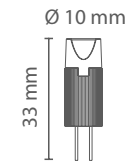

Cod produs	Putere consum	Echivalent tradițional	Temperatura culorii	Flux luminos	EAN13 barcode
10107084	1,5W	10W	3000K	90 lm	4841039005545