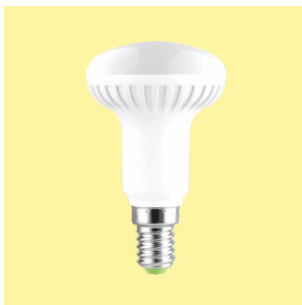

PRO R50

Alimentare:
~180...265V

Cod produs	Putere consum	Echivalent tradițional	Temperatura culorii	Flux luminos	EAN13 barcode
10107075	5W	73W	3000K	380 lm	4841039005033
10107076	5W	74W	4000K	400 lm	4841039005293
10107077	5W	75W	6500K	430 lm	4841039005040

R39 Ø39*67 mm

10107073	2,5W	40W	4000K	210 lm	4841039005880

NOU