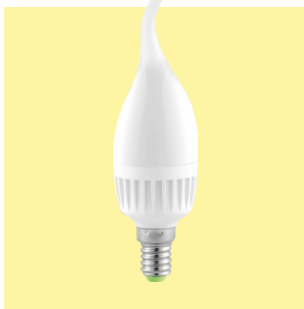

R39 Ø39*67 mm

10107073	2,5W	40W	4000K	210 lm	4841039005880
----------	------	-----	-------	--------	---------------

NOU

PRO C37 E14

Alimentare:
~180...265V

A+

Cod produs	Putere consum	Echivalent tradițional	Temperatura culorii	Flux luminos	EAN13 barcode
10107035	5W	35W	3000K	400 lm	4841039004920
10107036	5W	37W	4000K	425 lm	4841039004937
10107037	5W	38W	6500K	450 lm	4841039004944
10107046	7W	45W	3000K	560 lm	4841039004982
10107047	7W	47W	4000K	595 lm	4841039005286
10107048	7W	49W	6500K	630 lm	4841039004999
10107044	5W	35W	3000K	400 lm	4841039005514

CLEAR

PRO C37 Breeze E14

Alimentare:
~180...265V

A+

Cod produs	Putere consum	Echivalent tradițional	Temperatura culorii	Flux luminos	EAN13 barcode
10107041	5W	35W	3000K	400 lm	4841039004951
10107043	5W	38W	6500K	450 lm	4841039004968
10107052	7W	45W	3000K	560 lm	4841039005026