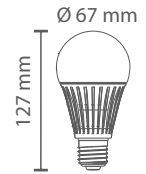

Cod produs	Putere consum	Echivalent tradițional	Temperatura culorii	Flux luminos	EAN13 barcode
10107062	12W	73W	4000K	1020 lm	4841039005309
10107063	12W	76W	6500K	1080 lm	4841039005095