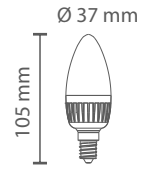

R39 Ø39*67 mm

10107073	2,5W	40W	4000K	210 lm	4841039005880
----------	------	-----	-------	--------	---------------

NOU

PRO C37 E14

Alimentare:
~180...265V

A+

Cod produs	Putere consum	Echivalent tradițional	Temperatura culorii	Flux luminos	EAN13 barcode
10107035	5W	35W	3000K	400 lm	4841039004920
10107036	5W	37W	4000K	425 lm	4841039004937
10107037	5W	38W	6500K	450 lm	4841039004944
10107046	7W	45W	3000K	560 lm	4841039004982
10107047	7W	47W	4000K	595 lm	4841039005286
10107048	7W	49W	6500K	630 lm	4841039004999
10107044	5W	35W	3000K	400 lm	4841039005514