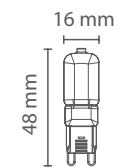

CLEAR

PRO G4 12V

Alimentare:
12V AC

Cod produs	Putere consum	Echivalent tradițional	Temperatura culorii	Flux luminos	EAN13 barcode
10107084	1,5W	10W	3000K	90 lm	4841039005545

PRO G9

Alimentare:
~220...240V