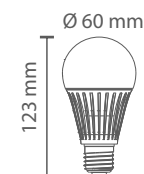

Cod produs	Putere consum	Echivalent tradițional	Temperatura culorii	Flux luminos	EAN13 barcode
10107105	12W	70W	3000K	960 lm	4841039006085
10107106	12W	73W	4000K	1020 lm	4841039006092
10107107	12W	76W	6500K	1080 lm	4841039006108