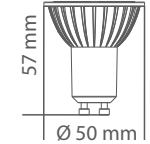

Cod produs	Putere consum	Echivalent tradițional	Temperatura culorii	Flux luminos	EAN13 barcode
10107010	3W	35W	3000K	220 lm	4841039004760
10107011	3W	37W	4000K	240 lm	4841039005224
10107013	5W	56W	3000K	375 lm	4841039005231
10107014	5W	59W	4000K	400 lm	4841039005248
10107015	5W	62W	6500K	420 lm	4841039005255
10107016	7W	77W	3000K	525 lm	4841039004814
10107017	7W	81W	4000K	560 lm	4841039004821
10107018	7W	86W	6500K	595 lm	4841039004838