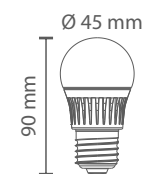

Cod produs	Putere consum	Echivalent tradițional	Temperatura culorii	Flux luminos	EAN13 barcode
10107102	7W	45W	3000K	560 lm	4841039006054
10107103	7W	47W	4000K	595 lm	4841039006061
10107104	7W	49W	6500K	630 lm	4841039006078