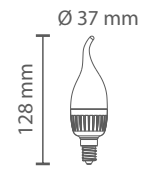

CLEAR

PRO C37 Breeze E14

Alimentare:
~180...265V

A+

Cod produs	Putere consum	Echivalent tradițional	Temperatura culorii	Flux luminos	EAN13 barcode
10107041	5W	35W	3000K	400 lm	4841039004951
10107043	5W	38W	6500K	450 lm	4841039004968
10107052	7W	45W	3000K	560 lm	4841039005026