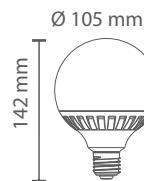

Cod produs	Putere consum	Echivalent tradițional	Temperatura culorii	Flux luminos	EAN13 barcode
10107069	18W	96W	3000K	1450 lm	4841039005125

3DiM

Luminozitatea poate fi schimbată treptat cu întrerupătorul obișnuit prin întreruperea și pornirea becului într-un interval de 0,5-5 sec. Trepte: 100%, 50%, 15%. După 6 secunde de oprire, becul se resetează și la următoarea pornire va lumina la 100%. A nu se folosi cu variator de lumină (dimmer)!

NOU