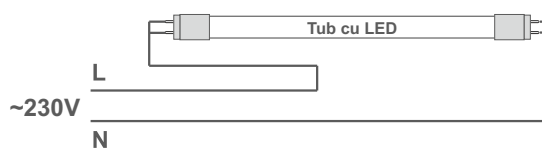

Alimentare:
~180...260V

G13

25 000 ore

CRI 80

230°

1 / 25

NON-DIMMABLE

Cod produs	Putere consum	Echivalent tradițional	Temperatura culorii	Flux luminos	EAN13 barcode
10105021	22W	36W	4000K	1870 lm	4841039005668
10105022	22W	36W	6500K	1980 lm	4841039005675

Schema de conectare directă: