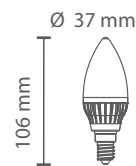

### FAVOR C37 E14

Alimentare:  
~220...240V

E14

20 000 ore

CRI 80

180°

10 / 100

NON-DIMMABLE