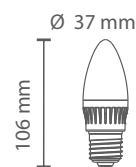

Cod produs	Putere consum	Echivalent tradițional	Temperatura culorii	Flux luminos	EAN13 barcode
10108031	7W	45W	3000K	560 lm	4841039005538
10108032	7W	47W	4000K	595 lm	4841039005415
10108033	7W	49W	6500K	630 lm	4841039005422