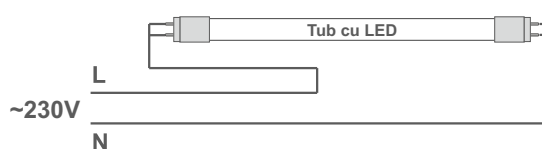

Cod produs	Putere consum	Echivalent tradițional	Temperatura culorii	Flux luminos	EAN13 barcode
10105018	11W	18W	4000K	935 lm	4841039005644
10105019	11W	18W	6500K	990 lm	4841039005651

Schema de conectare directă: