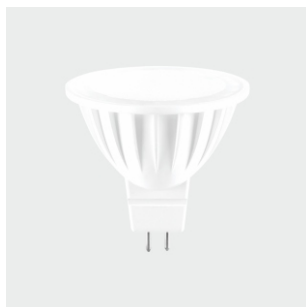

FAVOR MR16 ~230V

Alimentare:
~220...240V

GU5,3

20 000 ore

CRI 80

110°

20 / 100

NON-DIMMABLE

Cod produs	Putere consum	Echivalent tradițional	Temperatura culorii	Flux luminos	EAN13 barcode
10108002	3W	37W	4000K	240 lm	4841039005149
10108003	3W	39W	6500K	250 lm	4841039005156
10108005	5W	59W	4000K	400 lm	4841039005323
10108006	5W	62W	6500K	420 lm	4841039005330
10108008	7W	81W	4000K	560 lm	4841039005347
10108009	7W	86W	6500K	595 lm	4841039005354