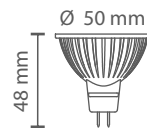

Cod produs	Putere consum	Echivalent tradițional	Temperatura culorii	Flux luminos	EAN13 barcode
10108002	3W	37W	4000K	240 lm	4841039005149
10108003	3W	39W	6500K	250 lm	4841039005156
10108005	5W	59W	4000K	400 lm	4841039005323
10108006	5W	62W	6500K	420 lm	4841039005330
10108008	7W	81W	4000K	560 lm	4841039005347
10108009	7W	86W	6500K	595 lm	4841039005354