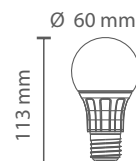

Cod produs	Putere consum	Echivalent tradițional	Temperatura culorii	Flux luminos	EAN13 barcode
10108037	10W	60W	3000K	810 lm	4841039005439
10108038	10W	63W	4000K	850 lm	4841039005446
10108039	10W	66W	6500K	900 lm	4841039005453