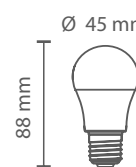

### FAVOR G45 E27

Alimentare:  
~220...240V

E27

20 000 ore

CRI 80

210°

10 / 100

NON-DIMMABLE