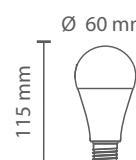

Cod produs	Putere consum	Echivalent tradițional	Temperatura culorii	Flux luminos	EAN13 barcode
10108052	12W	69W	3000K	960 lm	4841039005972
10108053	12W	73W	4000K	1020 lm	4841039005989
10108054	12W	76W	6500K	1080 lm	4841039005828