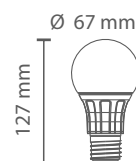

Cod produs	Putere consum	Echivalent tradițional	Temperatura culorii	Flux luminos	EAN13 barcode
10108040	12W	69W	3000K	960 lm	4841039005460
10108041	12W	73W	4000K	1020 lm	4841039005477
10108042	12W	76W	6500K	1080 lm	4841039005484