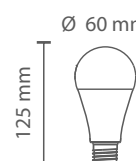

Cod produs	Putere consum	Echivalent tradițional	Temperatura culorii	Flux luminos	EAN13 barcode
10108055	15W	83W	3000K	1200 lm	4841039005996
10108056	15W	87W	4000K	1275 lm	4841039006009
10108057	15W	91W	6500K	1350 lm	4841039006016